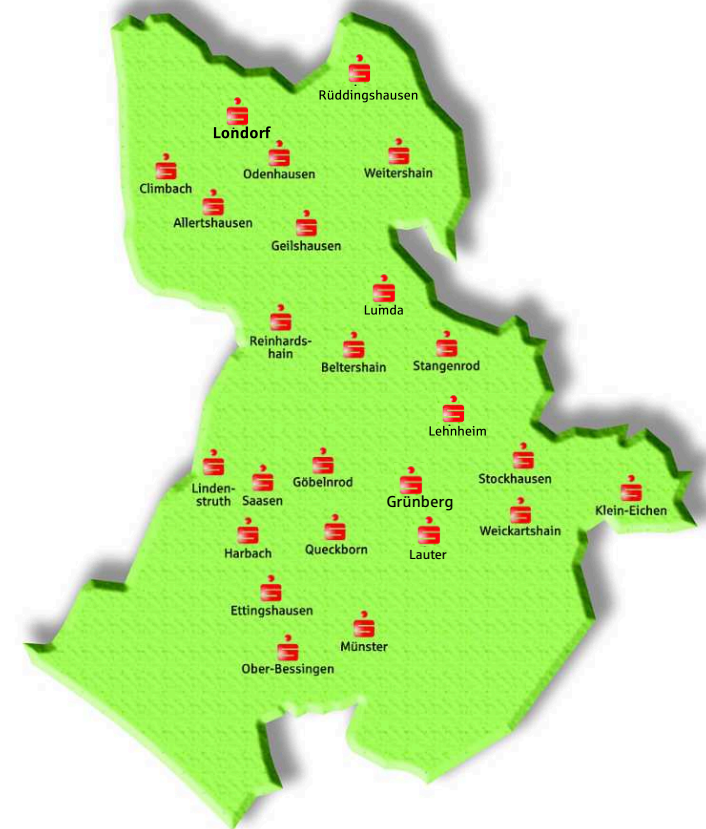

GUT. Leistungsstarker Partner in allen finanziellen Angelegenheiten.

Der Kunde steht im Mittelpunkt unseres Handelns. Dies ist kein leeres Versprechen, sondern gelebte Partnerschaft.

Mit unseren Service- und Beratungsteams in der Zentrale und den Geschäftsstellen, den Experten in der Vermögensberatung und im Finanzierungs- und Firmenkundengeschäft bieten wir unseren Kunden qualifizierte und umfassende Beratung in allen finanziellen Angelegenheiten. Als Mitglied der Sparkassen-Finanzgruppe sind wir in der Lage, unsere Geschäftspartner weltweit in allen Fragen rund ums Geld kompetent zu beraten und attraktive Finanzlösungen anzubieten - maßgeschneidert und ganzheitlich.

GUT. Immer in Ihrer Nähe. Persönlich vor Ort. Nur einen Klick entfernt.

Viele Wege führen zu uns. Sie erreichen uns persönlich, telefonisch und online. Sie entscheiden, welchen Weg Sie nutzen.

Ein umfangreiches Selbstbedienungsangebot in unseren Geschäfts- und Selbstbedienungsstellen gehört zu unserem Service. Bei der Abwicklung Ihrer täglichen Routinebankgeschäfte sind Ihnen auch die Kolleginnen und Kollegen im Serviceteam gerne behilflich. Unsere Beraterinnen und Berater stehen Ihnen von Montag bis Freitag nach vorheriger Terminvereinbarung auch über die Geschäftszeiten hinaus bis 20 Uhr zur Verfügung. Bankgeschäfte rund um die Uhr, am Abend und am Wochenende, von zu Hause oder aus dem Urlaub, sind per Online-Banking möglich.

Sparkasse Grünberg - fest in der Region verwurzelt und für Sie da!

Sparkasse Grünberg. GUT. Für die Region.

Stand: März 2015

Sparkasse Grünberg
Gießener Straße 8

35305 Grünberg

Telefon 06401 929-100
Fax 06401 929-249
E-Mail info@sparkasse-gruenberg.de
Internet www.sparkasse-gruenberg.de